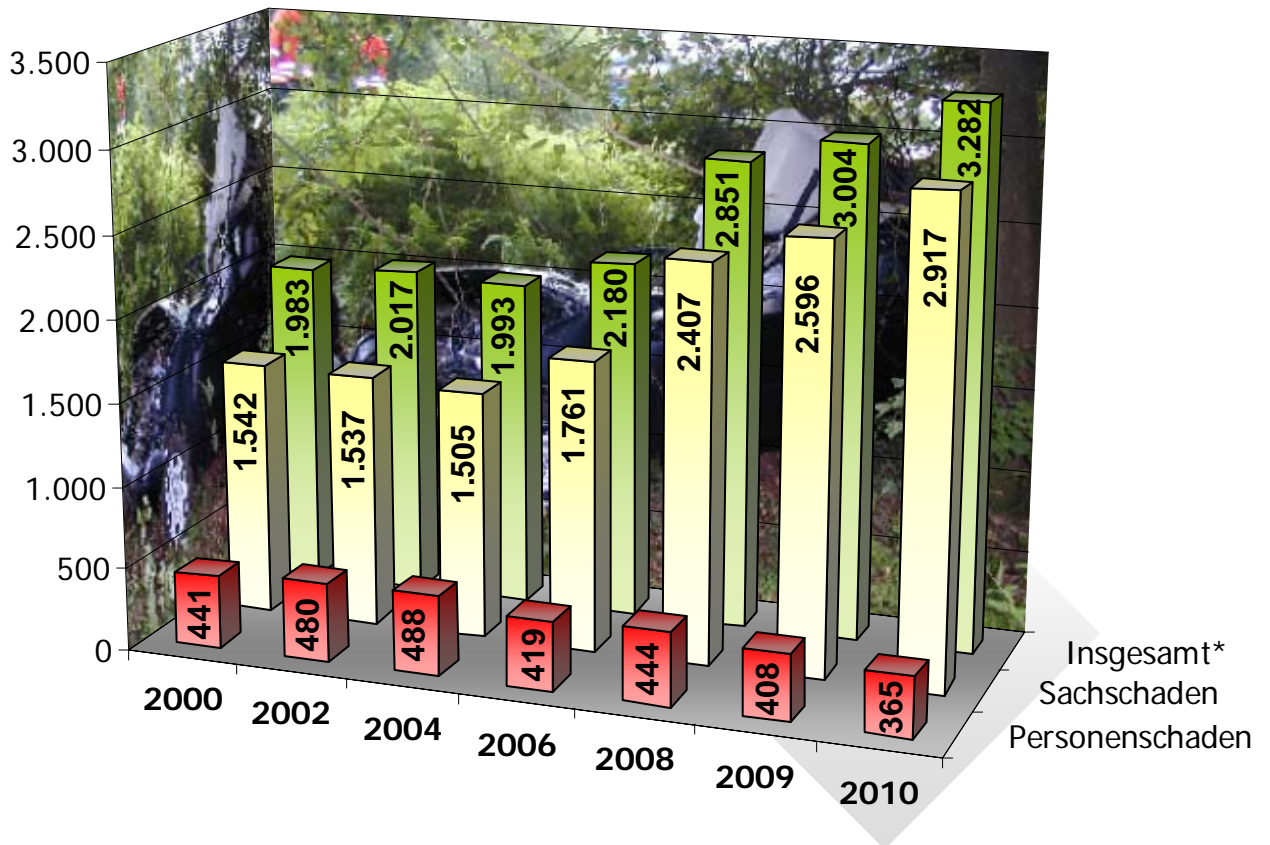

Verkehrsunfälle

* seit 2007 werden Wildunfälle in der Statistik miterfasst

	2000	2002	2004	2006	2008	2009	2010
Insgesamt*	1.983	2.017	1.993	2.180	2.851	3.004	3.282
Sachschaden	1.542	1.537	1.505	1.761	2.407	2.596	2.917
Personenschaden	441	480	488	419	444	408	365
- Leichtverletzte	412	444	518	446	421	386	341
- Schwerverletzte	210	225	171	143	171	172	156
- Getötete	22	17	15	6	12	10	9

Unfallursachen 2010

	in %
nicht angepasste Geschwindigkeit	29
Vorfahrtsverletzungen	18
Fehler beim Abbiegen, Wenden oder Rückwärtsfahren	9
sonstige Fehler b. Fzg.-Führer	10
Alkohol-/Drogeneinfluss	5
falsches Überholen	4
ungenügender Sicherheitsabstand	11
andere Ursachen	14