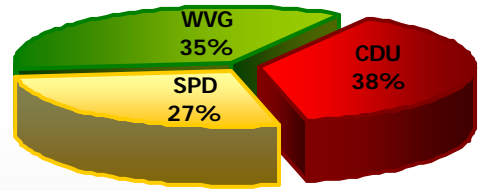

Walldürn

Bürgermeisteramt

Anschrift: Burgstraße 3
74731 Walldürn
Telefon: 0 62 82/ 67 -0
Fax: 0 62 82/ 67 -103
Bürgermeister: Markus Günther

Gemeinderatswahlen 2009

<u>Basisdaten I</u>	1995	2005	2009
Einwohner	11.404	12.033	11.724
Lebendgeborene	109	94	73
Gestorbene	126	135	136
Fläche in HA	10.588	10.588	10.588
Bevölkerungsdichte	108	114	111
Anzahl der Apotheken	3	2	2