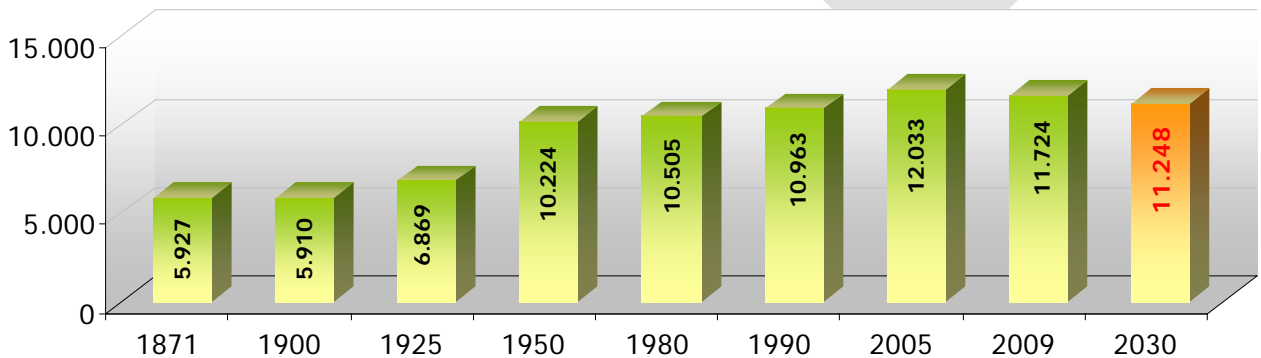

Walldürn

Bürgermeisteramt

Anschrift: Burgstraße 3
74731 Walldürn
Telefon: 0 62 82/ 67 -0
Fax: 0 62 82/ 67 -103
Bürgermeister: Markus Günther

Gemeinderatswahlen 2009

<u>Basisdaten I</u>	1995	2005	2009
Einwohner	11.404	12.033	11.724
Lebendgeborene	109	94	73
Gestorbene	126	135	136
Fläche in HA	10.588	10.588	10.588
Bevölkerungsdichte	108	114	111
Anzahl der Apotheken	3	2	2

<u>Basisdaten II</u>	1995	2005	2009
Flurstücke	-	-	15.840
Gebäude	-	-	8.420
Kraftfahrzeuge	7.225	8.700	7.992
Beherbergungsbetriebe	13	12	13
Betten	670	526	539
Übernachtungen	40.144	33.335	27.052

Bevölkerungsentwicklung

<u>Bevölkerung</u>	<u>insgesamt</u>	<u>unter 20</u>	<u>20-40</u>	<u>40-60</u>	<u>60-85</u>	<u>85 u. älter</u>
1995	11.404	2.676	3.545	2.777	2.273	133
2005	12.033	2.747	3.060	3.290	2.750	186
2009	11.724	2.533	2.634	3.548	2.791	218
2030	11.248	1.929	2.392	2.846	3.556	525