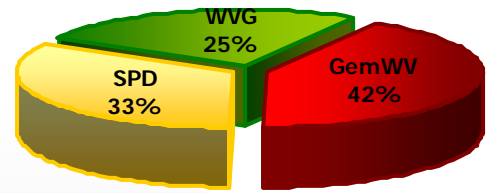

## Gemeinderatswahlen 2009

<u>Basisdaten I</u>	1995	2005	2009
Einwohner	2.400	2.382	2.357
Lebendgeborene	33	16	15
Gestorbene	32	16	21
Fläche in HA	1.532	1.532	1.531
Bevölkerungsdichte	157	155	154
Anzahl der Apotheken	1	1	1