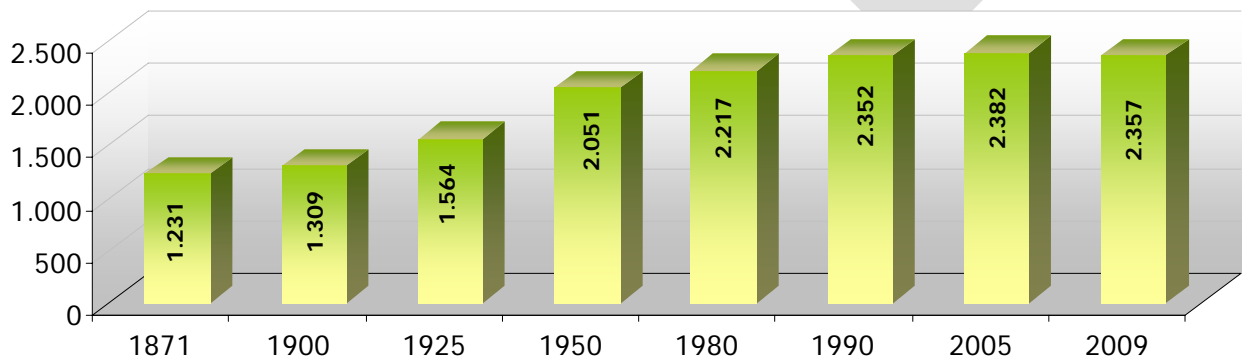

## Gemeinderatswahlen 2009

<u>Basisdaten I</u>	1995	2005	2009
Einwohner	2.400	2.382	2.357
Lebendgeborene	33	16	15
Gestorbene	32	16	21
Fläche in HA	1.532	1.532	1.531
Bevölkerungsdichte	157	155	154
Anzahl der Apotheken	1	1	1

## Bevölkerungsentwicklung

Bevölkerung	insgesamt	unter 20	20-40	40-60	60-85	85 u. älter
1995	2.400	580	725	595	462	38
2005	2.382	582	576	643	549	32
2009	2.357	539	516	717	541	44

<u>Arbeitslose</u>	1995	2005	2009
Insgesamt	-	71	55
unter 25 Jahre	-	10	12
über 55 Jahre	-	9	10