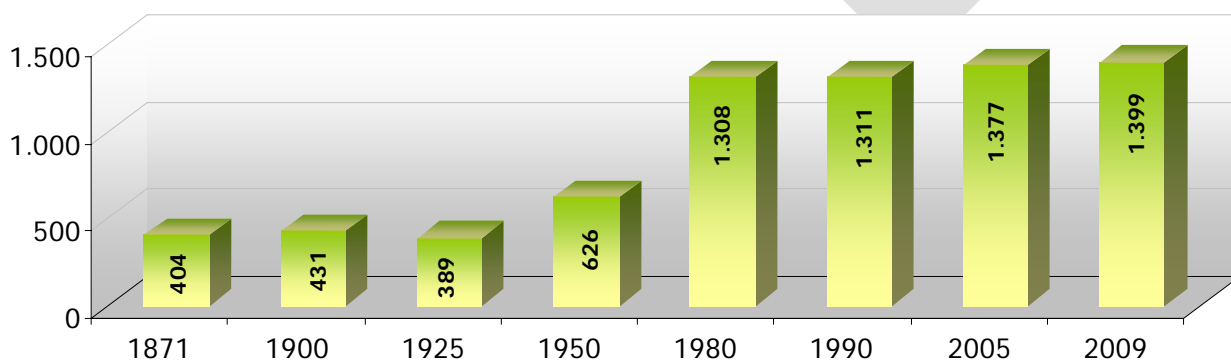

## Gemeinderatswahlen 2009

<u>Basisdaten I</u>	1995	2005	2009
Einwohner	1.308	1.377	1.399
Lebendgeborene	6	16	8
Gestorbene	21	12	9
Fläche in HA	483	483	483
Bevölkerungsdichte	271	285	289
Anzahl der Apotheken	-	-	-

## Bevölkerungsentwicklung

Bevölkerung	insgesamt	unter 20	20-40	40-60	60-85	85 u. älter
1995	1.308	286	398	368	223	33
2005	1.377	294	352	428	290	13
2009	1.399	262	332	440	342	23

<u>Arbeitslose</u>	1995	2005	2009
Insgesamt	-	52	30
unter 25 Jahre	-	8	4
über 55 Jahre	-	7	5