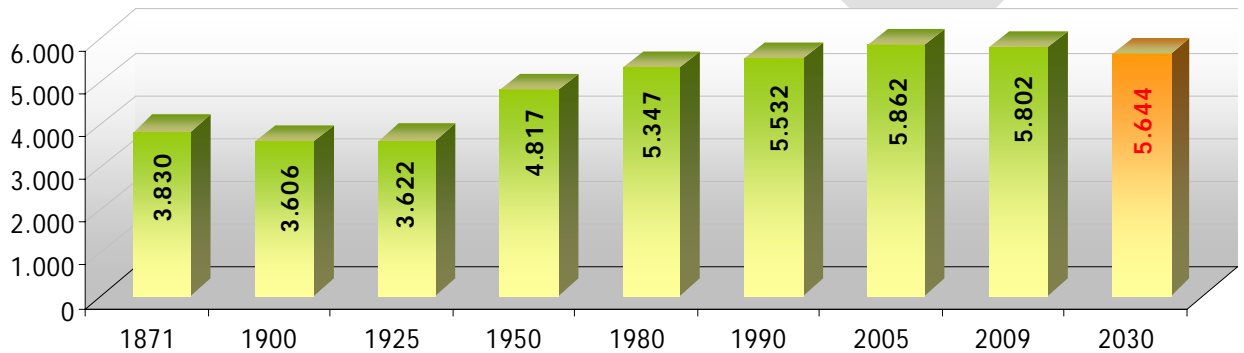

Billigheim

Bürgermeisteramt

Anschrift: Sulzbacher Straße 9
74842 Billigheim
Telefon: 0 62 65/ 92 00 -0
Fax: 0 62 65/ 92 00 -50
Bürgermeister: Reinhold Berberich

Gemeinderatswahlen 2009

<u>Basisdaten I</u>	1995	2005	2009
Einwohner	5.748	5.862	5.802
Lebendgeborene	61	53	49
Gestorbene	38	41	56
Fläche in HA	4.897	4.897	4.897
Bevölkerungsdichte	117	120	118
Anzahl der Apotheken	1	1	1

<u>Basisdaten II</u>	1995	2005	2009
Flurstücke	-	-	10.620
Gebäude	-	-	4.480
Kraftfahrzeuge	4.036	4.724	4.380
Beherbergungsbetriebe	1	2	2
Betten	-	-	-
Übernachtungen	-	-	-

Bevölkerungsentwicklung

Bevölkerung	insgesamt	unter 20	20-40	40-60	60-85	85 u. älter
1995	5.748	1.463	1.858	1.313	1.064	50
2005	5.862	1.501	1.475	1.618	1.230	38
2009	5.802	1.365	1.392	1.735	1.241	69
2030	5.644	1.006	1.263	1.489	1.702	184