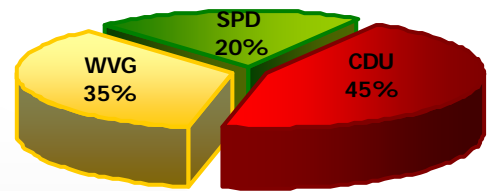

Billigheim

Bürgermeisteramt

Anschrift: Sulzbacher Straße 9
74842 Billigheim
Telefon: 0 62 65/ 92 00 -0
Fax: 0 62 65/ 92 00 -50
Bürgermeister: Reinhold Berberich

Gemeinderatswahlen 2009

<u>Basisdaten I</u>	1995	2005	2009
Einwohner	5.748	5.862	5.802
Lebendgeborene	61	53	49
Gestorbene	38	41	56
Fläche in HA	4.897	4.897	4.897
Bevölkerungsdichte	117	120	118
Anzahl der Apotheken	1	1	1